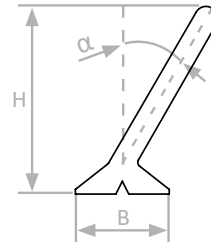

C80

Listelli PVC-PU / PVC-PU listel

Dimensioni listelli/ listel dimensions

Valore / value		
B	mm	40
H	mm	80
α	°	30

Caratteristiche listelli / listel characteristics

	Um	Norme / norms	Valore / value
Polimero / compound			PVC
Colore / colour			bianco / white <input type="checkbox"/>
			blu / blue <input checked="" type="checkbox"/>
			verde / green <input type="checkbox"/>
			traslucido / traslucid <input type="checkbox"/>
Durezza / hardness	SH/A		70
Diam. tamburo motore / min. diam. motor pulley	mm		180